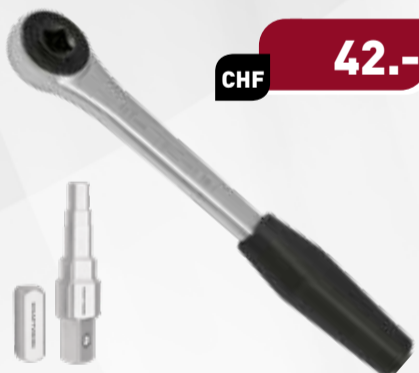

Jeu de clé de montage étagée, 3 pcs.

- Avec 5 étages, cliquet traversant et adaptateur pour douilles 1/2"

CHF **42.-**

Art. 387200

Schlag-Drehmomentsbegrenzungs-Satz, 1/2", 4-tlg.

- Automatischer Anzugsstopp
- Dämpft und begrenzt das jeweilige Drehmoment
- Lange Ausführung: 200 mm
- In Premium-Werkzeugrolle

Jeu de rallonges impact pour limitation des couples, 1/2", 4 pcs.

- Arrêt automatique de serrage
- Absorbe et limite le couple respectif
- Version longue : 200 mm
- Fourni dans un sac à roulettes