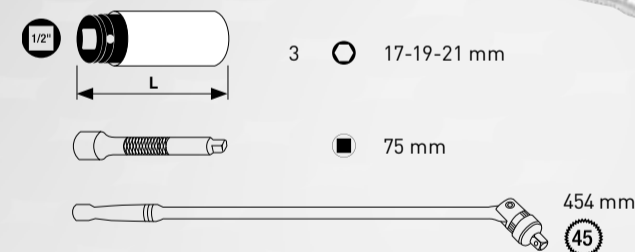

79.-
CHF AKTIONSPREIS
PRIX PROMO

Art. 2225

Kombi-Kabelschuhzange

- 1.5 - 6 mm²
- Length 240 mm