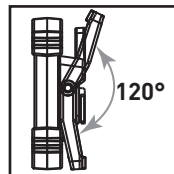

KRAFTWERK®

FAVORITE TOOLS SINCE 1979

Manual de instrucciones

Lámpara de trabajo de LED T5000

Art. 32080