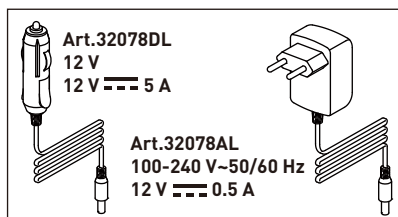

KRAFTWERK®

FAVORITE TOOLS SINCE 1979

Manual de Instruções

Lâmpada de trabalho LED W1000, recarregável

Art. 32078

IMPORTANTE! LEIA ESTAS INSTRUÇÕES CUIDADOSAMENTE E MANTENHA-AS ACESSÍVEIS PARA FUTURA REFERÊNCIA.

ESPECIFICAÇÕES TÉCNICAS:

Artigo	32078
Classe de protecção	III
Grau de protecção	IP65
Tensão nominal	100-240 V~ 50/60 Hz
Tensão de saída	12 V $\overline{\text{---}}$ 0.5 A
LED	10 W COB
Lúmen	400/1000 lm
Kelvin	6400 K
Tempo de recarga	Approx. 4 h
Tempo de funcionamento	Approx. 4 h (400 lm); 1.5 h (1000 lm)
Bateria	Li-ion 7.4 V $\overline{\text{---}}$; 2200 mAh
Temperatura de operação	-10°C ~ +40°C
Dimensões	172 x 55 x 150 mm
Peso	720 g