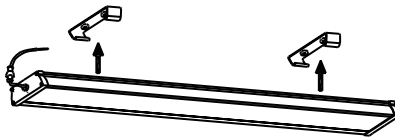

 120°	 IP65
--	--

 -20°C - 45°C	 5 m H05RN-F 2 x 1 mm ²
--	--

 IK08	 1 x 20 W SMD 2 x off
--	--

590 x 124 x 43 mm | 1.2 kg

ES

INCLUIDO EN EL ALCANCE DE SUMINISTRO:

1 x cables principales 5 m (enchufe suizo de 2 pines)

Art. 32077-MC

1 x cable de conexión 35 cm

Art. 32077-CONN

3 x clips de montaje de hierro (incluye tornillos y tacos)

5 x fijaciones de cable autoadhesivo self adhesive con abrazaderas

2 x tapones finales

OPCIÓN: MONTAJE EN CEMENTO

1. Taladrar los agujeros en la lugar deseado para poner los tacos y montar los clips al techo con los tornillos que vienen incluidos.

2. Poner la lámpara debidamente en los clips.

3. Conectar el cable de alimentación de la lámpara y presionar el botón de encendido/apagado (ON/OFF).