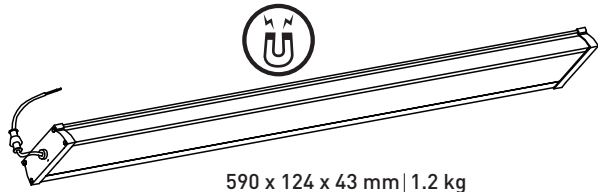

 120°	 IP65
--	--

 -20°C - 45°C	 5 m H05RN-F 2 x 1 mm ²
--	--

 IK08	 1 x 20 W SMD 2 x off
--	--

590 x 124 x 43 mm | 1.2 kg

ES

INCLUIDO EN EL ALCANCE DE SUMINISTRO:

1 x cables principales 5 m (enchufe suizo de 2 pines)

Art. 32077-MC

1 x cable de conexión 35 cm

Art. 32077-CONN

3 x clips de montaje de hierro (incluye tornillos y tacos)

5 x fijaciones de cable autoadhesivo self adhesive con abrazaderas

2 x tapones finales

OPCIÓN: MONTAJE EN CEMENTO