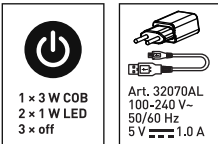

KRAFTWERK®

FAVORITE TOOLS SINCE 1979

Bedienungsanleitung

LED Handlampe COMPACT 350, wiederaufladbar

Art. 32032

WICHTIG! DIESE BEDIENUNGSANLEITUNG SORGFÄLTIG DURCHLESEN UND FÜR KÜNFTIGE VERWENDUNGEN AUFBEWAHREN.

TECHNICAL SPECIFICATIONS:

Modell	32032
Schutzklasse	III
IP-Schutzart	IP20
Nennspannung	100-240 V~ 50 / 60 Hz
Ausgangsspannung	5 V $\overline{\text{---}}$ 1 A
LED	3 W COB, 1 W SMD
Lumen	350 lm (3 W), 100 lm (1 W)
Kelvin	6500 K
Ladedauer	3.5 h
Betriebsdauer	3 h (3 W), 8 h (1 W)
Batterie	Li-ion 3.7 V $\overline{\text{---}}$ 2200 mAh
Betriebstemperatur	-10°C ~ +40°C
Abmessungen	56 x 34 x 190 mm
Nettogewicht	260 g