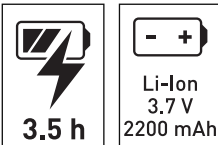

KRAFTWERK®

FAVORITE TOOLS SINCE 1979

Bedienungsanleitung

LED Handlampe COMPACT 350, wiederaufladbar

Art. 32032

WICHTIG! DIESE BEDIENUNGSANLEITUNG SORGFÄLTIG DURCHLESEN UND FÜR KÜNFTIGE VERWENDUNGEN AUFBEWAHREN.

TECHNICAL SPECIFICATIONS:

Modell	32032
Schutzklasse	III
IP-Schutzart	IP20
Nennspannung	100-240 V~ 50 / 60 Hz
Ausgangsspannung	5 V $\overline{\text{---}}$ 1 A
LED	3 W COB, 1 W SMD
Lumen	350 lm (3 W), 100 lm (1 W)
Kelvin	6500 K
Ladedauer	3.5 h
Betriebsdauer	3 h (3 W), 8 h (1 W)
Batterie	Li-ion 3.7 V $\overline{\text{---}}$ 2200 mAh
Betriebstemperatur	-10°C ~ +40°C
Abmessungen	56 x 34 x 190 mm
Nettogewicht	260 g