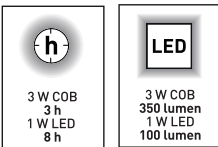

KRAFTWERK®

FAVORITE TOOLS SINCE 1979

Bedienungsanleitung

LED Handlampe COMPACT 350, wiederaufladbar

Art. 32032

WICHTIG! DIESE BEDIENUNGSANLEITUNG SORGFÄLTIG DURCHLESEN UND FÜR KÜNFTIGE VERWENDUNGEN AUFBEWAHREN.

TECHNICAL SPECIFICATIONS:

Modell	32032
Schutzklasse	III
IP-Schutzart	IP20
Nennspannung	100-240 V~ 50 / 60 Hz
Ausgangsspannung	5 V $\overline{\text{---}}$ 1 A
LED	3 W COB, 1 W SMD
Lumen	350 lm (3 W), 100 lm (1 W)
Kelvin	6500 K
Ladedauer	3.5 h
Betriebsdauer	3 h (3 W), 8 h (1 W)
Batterie	Li-ion 3.7 V $\overline{\text{---}}$ 2200 mAh
Betriebstemperatur	-10°C ~ +40°C
Abmessungen	56 x 34 x 190 mm
Nettogewicht	260 g