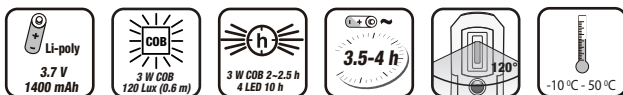

### 3 W COB + 4 LED Gambiarra Sem Fios Recarregável