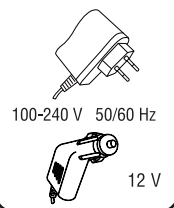

Acessórios

Art. 32028

⚠ NÃO ABRIR!

Leia cuidadosamente estas instruções para garantir o uso correcto desta ferramenta.

Download Bedienungsanleitung / Téléchargement du mode d'emploi / Instructions download
Descarga de la instrucción de uso / Download de instruções de operação / Download del manuale