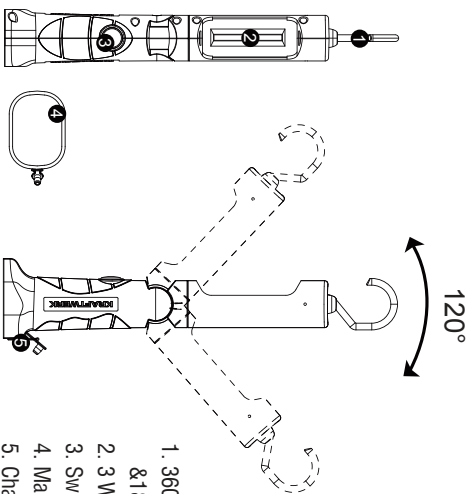

## Inspection lamp with 3 W COB LED

EN

Art. 32022

Download Bedienungsanleitung / Télécharger du mode d'emploi / Instruccions download  
Descarga de la instrucción de uso / Download de instruções de operação / Download del manuale

WWW.KRAFTWERK.EU

128克铜版纸 105\*140mm

- 1. 360° revolving & 180° bent hook
- 2. 3 W COB LED
- 3. Switch
- 4. Magnetic base
- 5. Charger socket