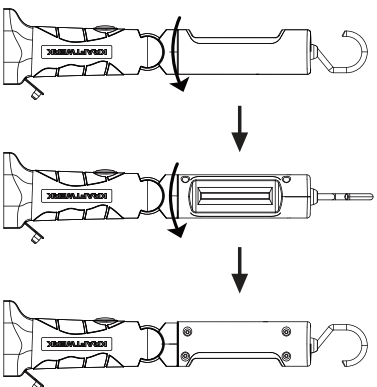

## Inspection lamp with 3 W COB LED

EN

Art. 32022

Download Bedienungsanleitung / Télécharger du mode d'emploi / Instruccions download  
Descarga de la instrucción de uso / Download de instruções de operação / Download del manuale

WWW.KRAFTWERK.EU

128克铜版纸 105\*140mm

- 1. 360° revolving & 180° bent hook
- 2. 3 W COB LED
- 3. Switch
- 4. Magnetic base
- 5. Charger socket