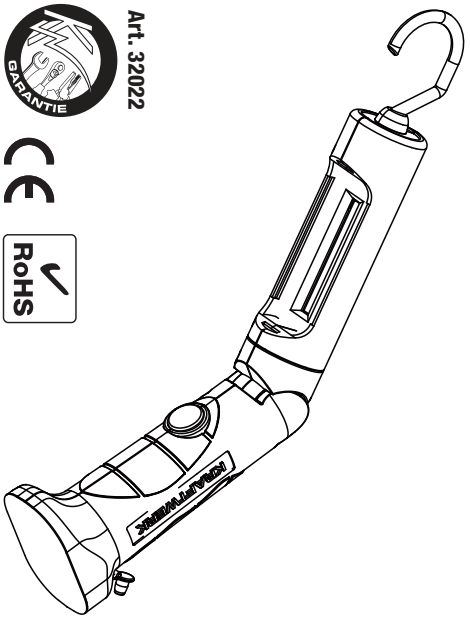

## Inspection lamp with 3 W COB LED

EN

Art. 32022

Download Bedienungsanleitung / Télécharger du mode d'emploi / Instruccions download  
Descarga de la instrucción de uso / Download de instruções de operação / Download del manuale

WWW.KRAFTWERK.EU

128克铜版纸 105\*140mm

- 1. 360° revolving & 180° bent hook
- 2. 3 W COB LED
- 3. Switch
- 4. Magnetic base
- 5. Charger socket