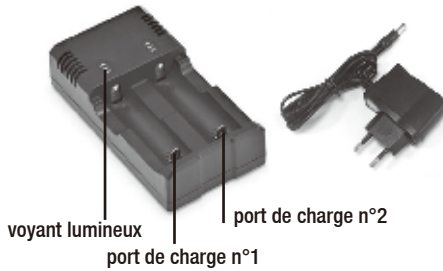

1. INSTRUCTIONS

1.1 Livré avec 2 batteries Li-Ion. La lampe torche dispose de deux lumières:
une lumière LED CREE à l'avant et une lumière LED COB sur le côté.

1.2 Le corps de la lampe est équipé de deux interrupteurs:

Interrupteur n°1: appuyez sur l'interrupteur qui commande la lumière frontale LED CREE. Appuyez à nouveau pour l'éteindre.

Interrupteur n°2: appuyez sur l'interrupteur qui commande la lumière latérale LED COB. Appuyez à nouveau pour l'éteindre.

Les deux interrupteurs fonctionnent indépendamment l'un de l'autre et peuvent être allumés en même temps.

1.3 Durée d'utilisation

Lumière frontale LED CREE: 3-4,5 h

Lumière latérale LED COB: 3-4 h

LED CREE et LED COB: 1,5-2 h

2. CHARGEUR

2.1 Structure

Le chargeur peut charger 2 batteries Li-ion 18650. Le voyant lumineux affiche l'état de charge de la batterie.

3. FONCTION

3.1 Chaque port dispose de trois voyants lumineux à l'avant.