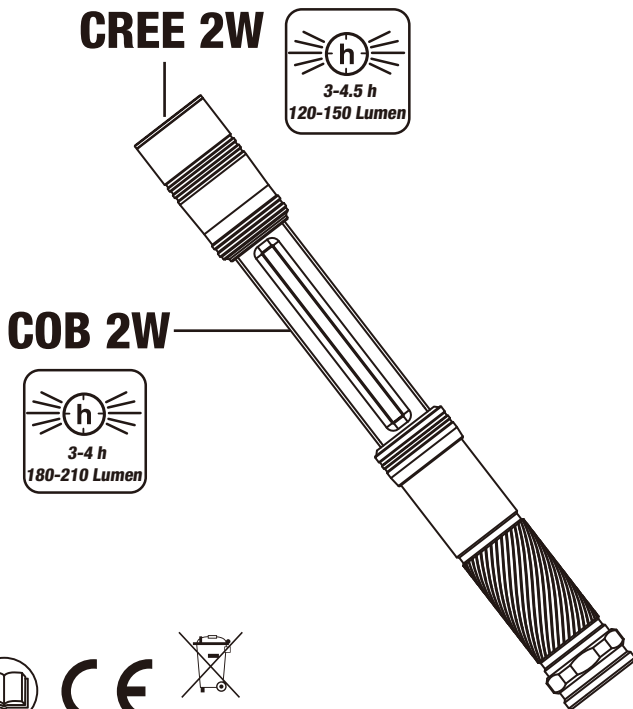

Mode d'emploi

Lampe rechargeable

LED CREE 2 W + COB 2 W

Art. 32020

Merci de lire attentivement ces instructions afin de garantir une utilisation en toute sécurité de cet appareil.

Download Bedienungsanleitung / Téléchargement du mode d'emploi / Instructions download
Descarga de la instrucción de uso / Download de instruções de operação / Download del manuale

PARAMÈTRES DE BASE

Batterie	3,6 V 2200 mAh, batterie rechargeable Li-Ion
Nombre de cycles de charge/décharge	>800
Niveau d'étanchéité	IP67
Durée de charge	3,5-4 h
Autonomie (LED CREE 2 W)	3-4,5 h
Autonomie (LED COB 2 W)	3-4 h
Durée de vie de la LED	100,000 hrs
Puissance lumineuse de la LED (LED CREE 2 W)	120-150 Lm
Puissance lumineuse de la LED (LED COB 2 W)	180-210 Lm
Éclairage lumineux (à 1 m)	350-380 Lux
Température de couleur de la LED	6500 K (blanc froid)
Temps de stockage de la batterie (déchargée)	2 ans
Température de charge	-5°C - 45°C
Température de décharge	-20°C - 50°C
Température de stockage	-20°C - 80°C
Transformateur	DC 5,5 V / 1000 mA
Poids net	0,26 kg
Dimensions (Ø x L)	37 mm x 295 mm

1. INSTRUCTIONS

1.1 Livré avec 2 batteries Li-Ion. La lampe torche dispose de deux lumières:
une lumière LED CREE à l'avant et une lumière LED COB sur le côté.

1.2 Le corps de la lampe est équipé de deux interrupteurs: